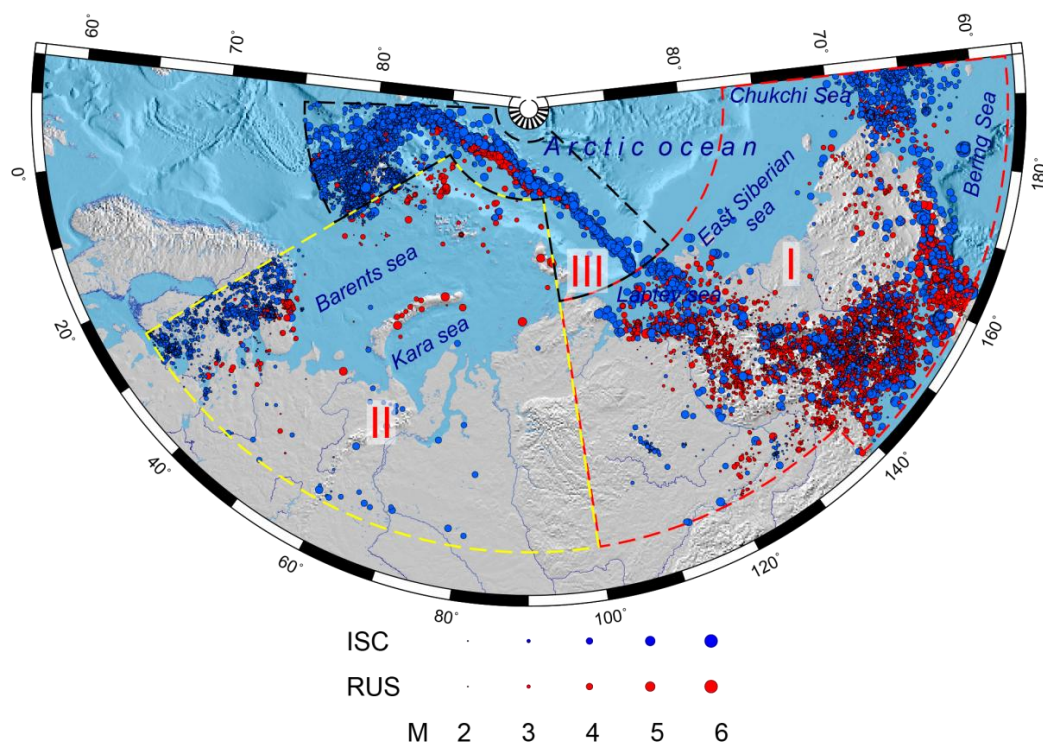

Каталог землетрясений Арктической зоны РФ с унифицированной магнитудной шкалой

Академик РАН А. Д. Гвишиани, к.ф.-м.н. И. А. Воробьева,
чл.-корр. РАН П. Н. Шебалин, д.ф.-м.н. Б. А. Дзобоев, к.г.-м.н. Б. В. Дзеранов

(Грант РФФИ № 21-77-30010 «Системный анализ динамики геофизических процессов в российской Арктике и их воздействие на развитие и функционирование инфраструктуры железнодорожного транспорта»)

Впервые создан наиболее полный и представительный каталог землетрясений АЗРФ (включая хребты Гаккеля и Книповича, а также архипелаг Шпицберген) с унифицированной магнитудной шкалой. Каталог представляет собой объединение данных о землетрясениях из региональных каталогов ФИЦ ЕГС РАН (Якутия, Северо-восток России, Камчатка, Арктика, Восточно-Европейская платформа и Шпицберген), регионального каталога сейсмической сети ФИЦКИА УрО РАН, регионального каталога западного сектора АЗРФ и данных Международного сейсмологического центра. Каталог содержит информацию о 45 793 сейсмических событиях за период 1962–2022 гг. Авторская унифицированная магнитудная шкала, сведенная к proxi-M_w , является однородной. Каталог выложен в открытый доступ на сайте Мирового центра данных по физике твердой Земли ГЦ РАН: http://www.wdcb.ru/arctic_antarctic/arctic_seism.ru.html.

Vorobieva I. A., Gvishiani A. D., Shebalin P. N., Dzeboev B. A., Dzeranov B. V., Sergeeva N. A., Kedrov E. O., Barykina Y. V. Integrated Earthquake Catalog III: Gakkell Ridge, Knipovich Ridge, and Svalbard Archipelago // *Applied Sciences*. 2023. Vol. 13. No. 22. 12422. DOI: 10.3390/app132212422.

Объединенный каталог землетрясений Арктической зоны Российской Федерации. I – Восточный сектор АЗРФ; II – Западный сектор АЗРФ; III – хребты Гаккеля и Книповича, архипелаг Шпицберген